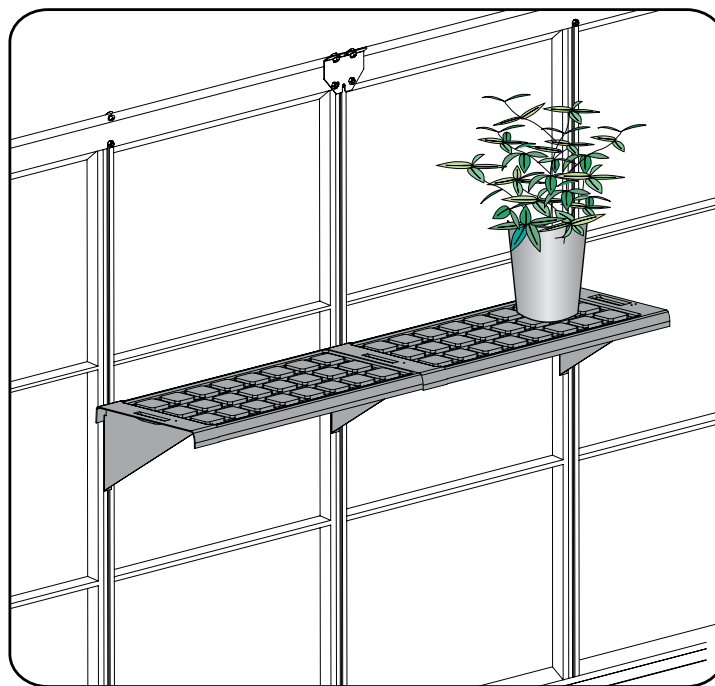

מדף פלסטיק לחממה

מידות חיצוניות

גובה 16.5 רוחב 26 אורך 125 ס"מ

גובה 16.5 רוחב 26 אורך 65 ס"מ

שירות לאחר מכירה

customer.service@palram.com

04-848-6816

Contents